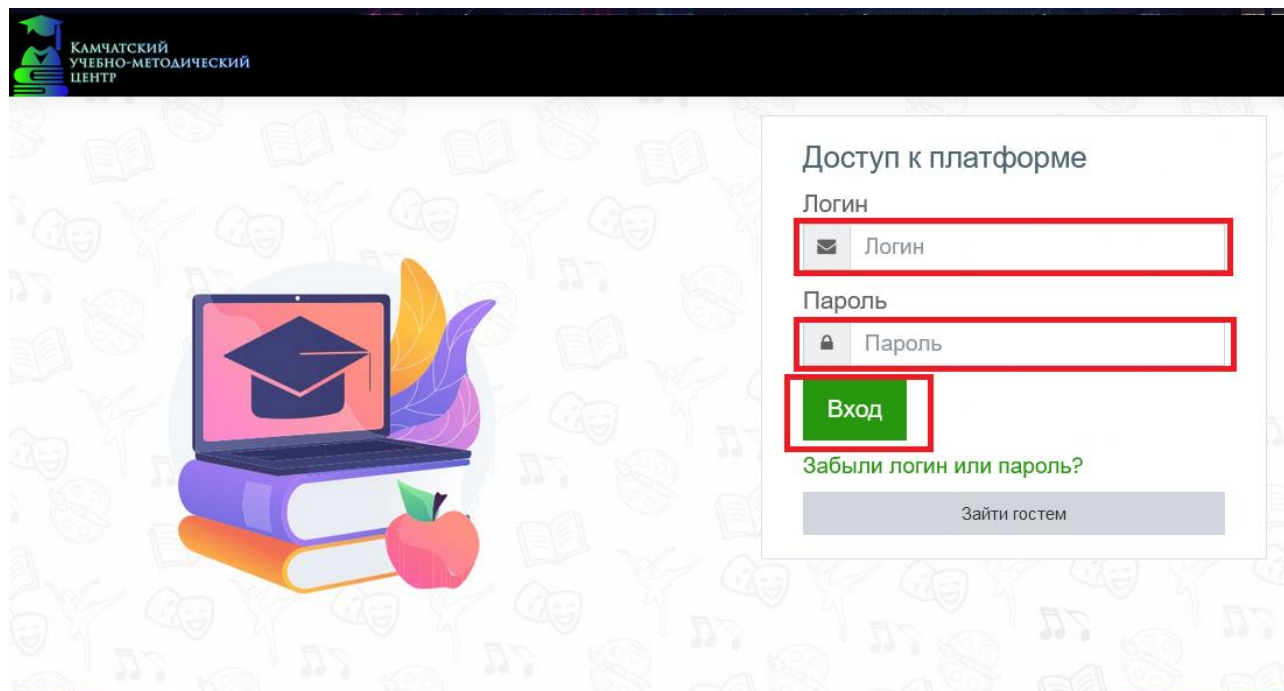

Петропавловск-Камчатский, 2024

КАК ВОЙТИ НА ПОРТАЛ?

Письмо о регистрации на портале вам придет на электронную почту, указанную в заявке. **! ОБРАТИТЕ ВНИМАНИЕ !** Письмо может попасть в папку «СПАМ» или «РАССЫЛКИ».

Ссылка на портал, логин и пароль указаны в письме.

Переходим по ссылке <https://do.krumc.ru/>

Вводим ЛОГИН и ПАРОЛЬ, нажимаем ВХОД.

Если вы зашли раньше даты открытия курса, то вашего курса может и не быть. Остается ждать сообщения на электронной почте о старте курса.