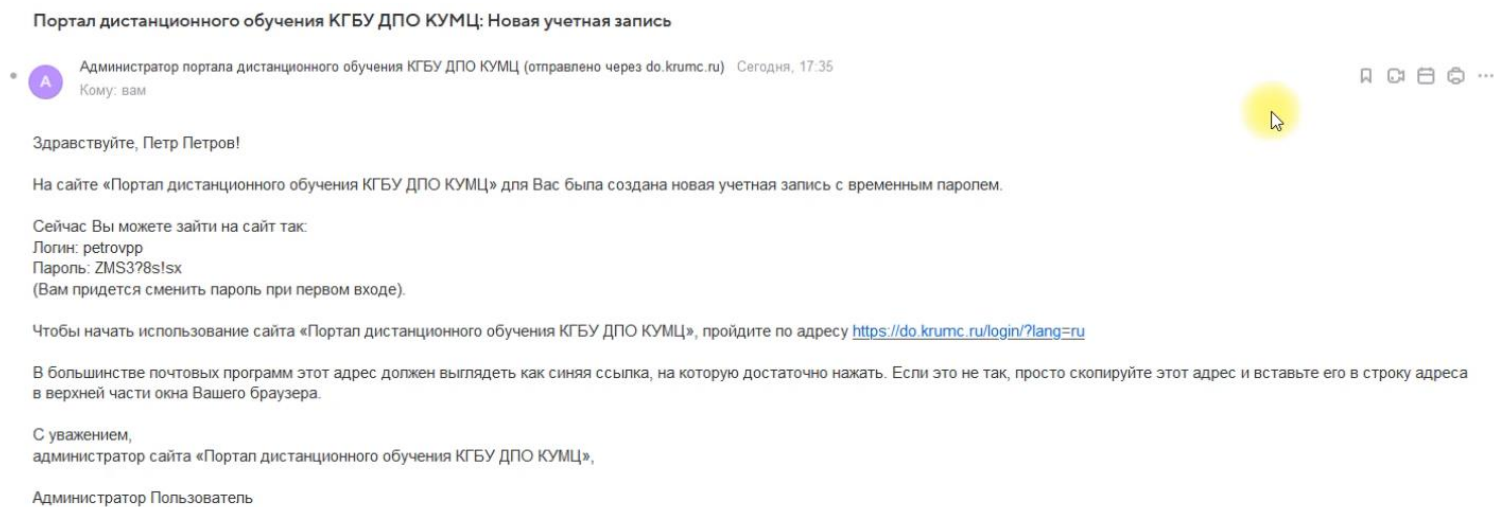

Ссылка на портал, логин и пароль указаны в письме.

Переходим по ссылке <https://do.krumc.ru/>

Вводим ЛОГИН и ПАРОЛЬ, нажимаем ВХОД.

Если вы зашли раньше даты открытия курса, то вашего курса может и не быть. Остается ждать сообщения на электронной почте о старте курса.