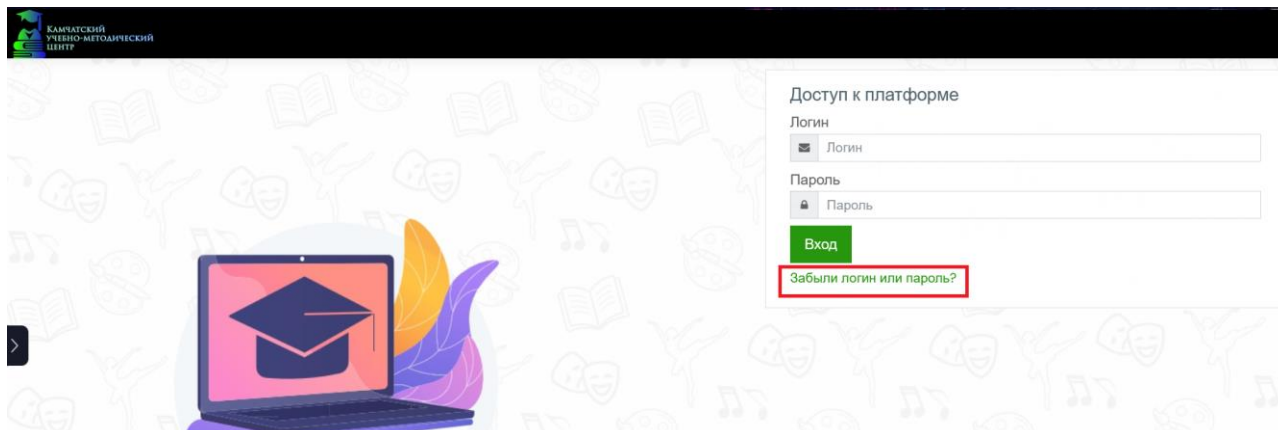

В день открытия курса на электронную почту вам придет сообщение о старте курса.

Например:

тест: курс открыт

Надежда Валериевна Павленко (отправлено через do.krimc.ru) Вчера, 20:36
Кому: вам

тест » [Форумы](#) » [Объявления](#) » [курс открыт](#)

курс открыт
от [Надежда Валериевна Павленко](#) - Вторник, 27 февраля 2024, 20:05

курс открыт

[Показать в контексте](#)

[Изменить свои настройки дайджеста форума](#)

Читаете это по электронной почте? [Загрузите мобильное приложение и получайте уведомления на свое мобильное устройство.](#)

Если вы уже ранее проходили курсы на нашем портале, то письмо о регистрации пользователя вам не придет!

ЕСЛИ ВЫ УЖЕ УЧИЛИСЬ НА НАШЕМ ПОРТАЛЕ, ТО

Заходим на портал и если пароль сохранен просто переходим к обучению, если пароль утерян, то на стартовой странице нажимаем ЗАБЫЛИ ЛОГИН ИЛИ ПАРОЛЬ?